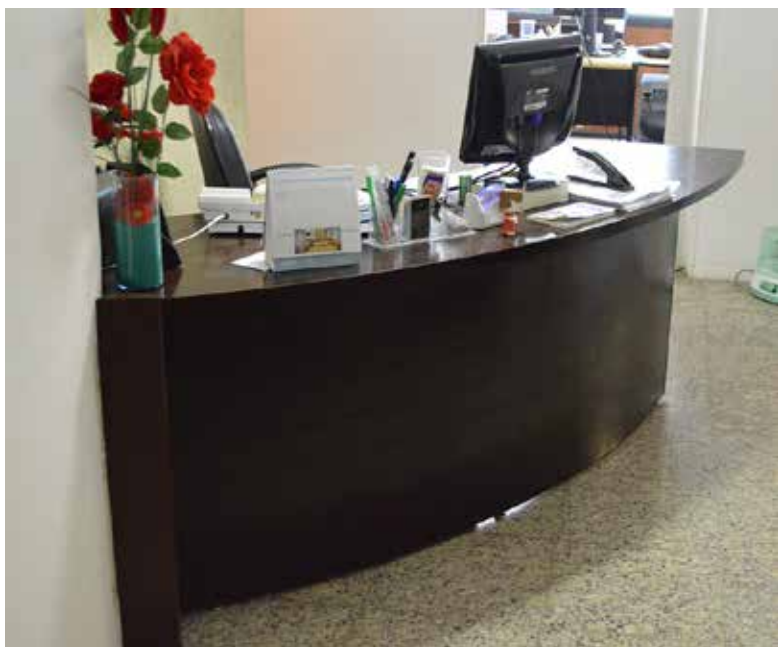

ESTANTE DE MADEIRA COM PRATELEIRA SOB-
-BALCÃO R\$ 200,00

ESTANTE DE MADEIRA COM PRATELEI-
RAS E PORTAS R\$ 250,00

MESA PARA COMPUTADOR C/ AUXILIAR
R\$ 50,00

MESA PARA COMPUTADOR S/ AUXILIAR
R\$ 40,00

MESA GRANDE P/ ESCRITÓRIO
R\$ 100,00

MESA GRANDE P/ SALA DE REUNIÃO
R\$ 150,00

MESA GRANDE RECEPÇÃO
R\$ 100,00

ARMÁRIO DE MADEIRA HORIZONTAL C/
TAMPO DE VIDRO
R\$ 120,00

ARMÁRIO DE MADEIRA HORIZONTAL C/
TAMPO DE VIDRO
R\$ 120,00