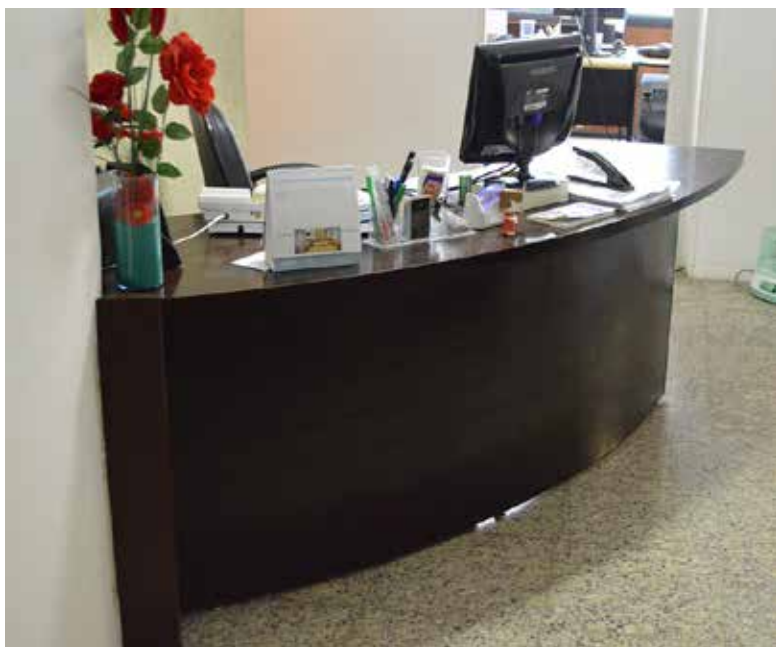

ESTANTE DE MADEIRA COM PRATELEIRA SOB-
-BALCÃO R\$ 200,00

ESTANTE DE MADEIRA COM PRATELEI-
RAS E PORTAS R\$ 250,00

MESA PARA COMPUTADOR C/ AUXILIAR
R\$ 50,00

MESA PARA COMPUTADOR S/ AUXILIAR
R\$ 40,00

MESA GRANDE P/ ESCRITÓRIO
R\$ 100,00

MESA GRANDE P/ SALA DE REUNIÃO
R\$ 150,00

MESA GRANDE RECEPÇÃO
R\$ 100,00

ARMÁRIO DE MADEIRA HORIZONTAL C/
TAMPO DE VIDRO
R\$ 120,00

ARMÁRIO DE MADEIRA HORIZONTAL C/
TAMPO DE VIDRO
R\$ 120,00