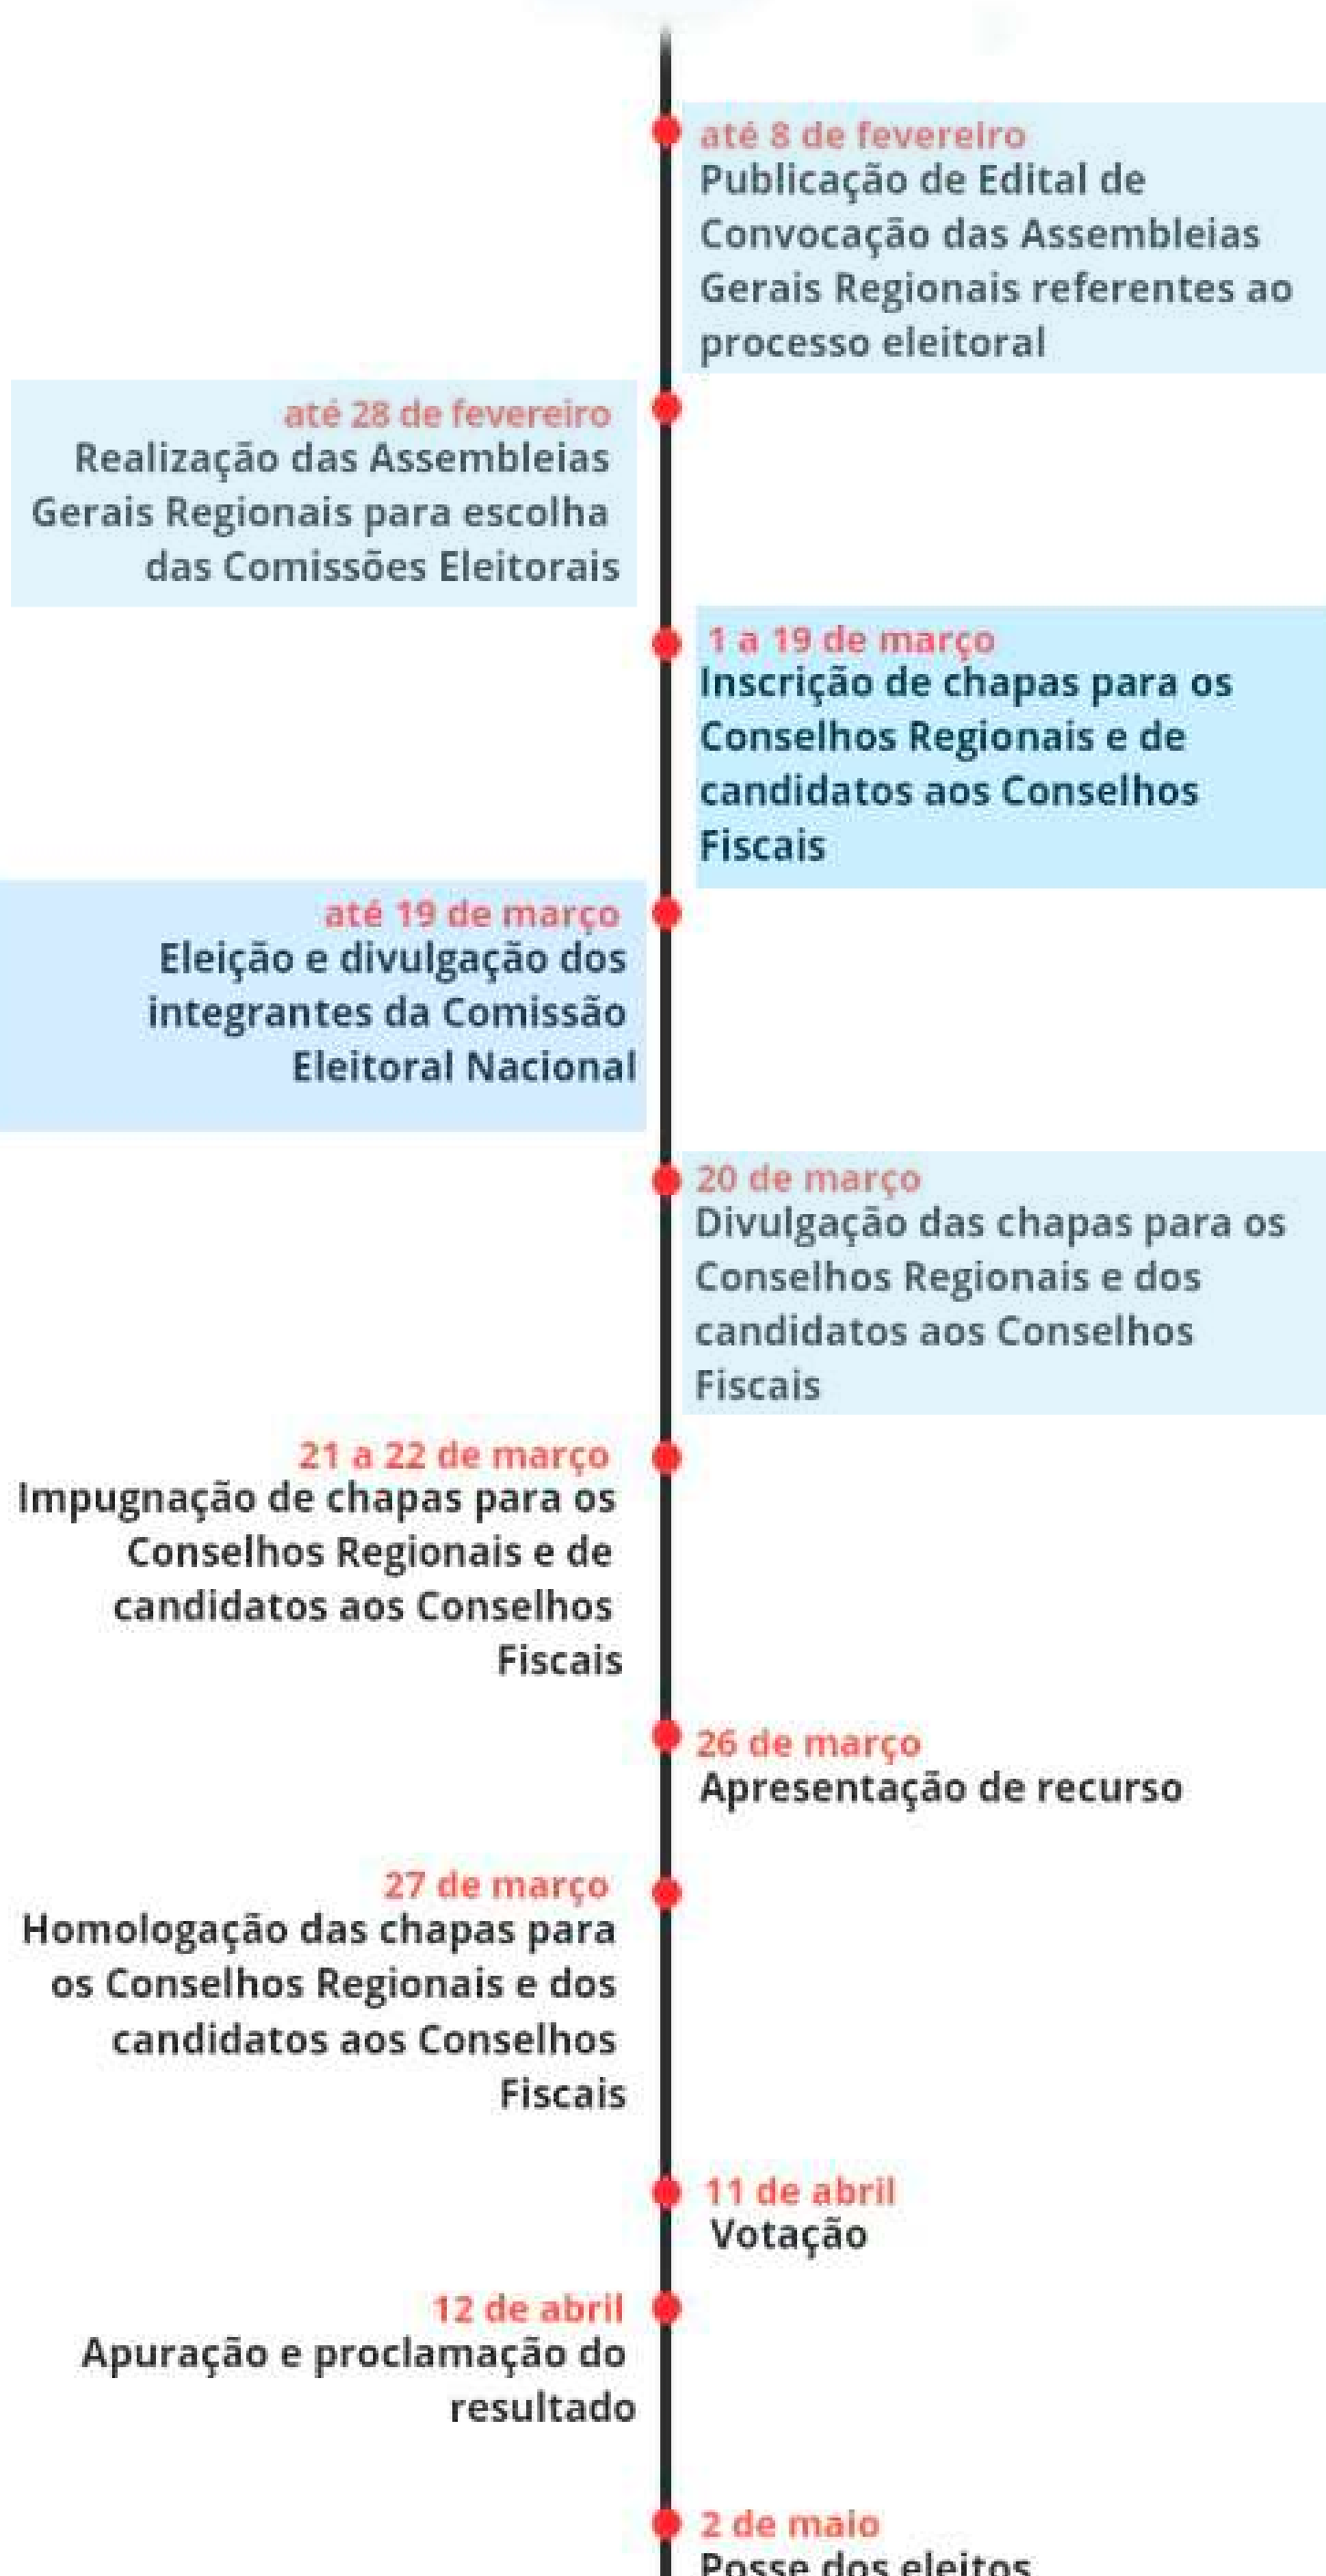

Encerrado o prazo para a inscrição, no dia 19/3/19, a Comissão Eleitoral comunica o registro das candidaturas abaixo às eleições do SINAL-SP para o biênio 2019/2021.

Para o CONSELHO REGIONAL do SINAL-SP inscreveu-se uma chapa, intitulada "A HORA É DE UNIÃO", com 14 filiados:

Integrantes:

1. Aldomar Guimarães dos Santos, matrícula 0.416.800-3 (QUESP/SP);
2. Antônio Oshima, matrícula 1.020.234-x (DESUP);
3. Aparecido Francisco de Sales, matrícula 1.147.596-x (APOSE/SP);
4. Carlos Mendes Gonçalves Torkomian, matrícula 1.860.551-6 (ADSPA);
5. Cleide Napoleão, matrícula 2.104.600-x (APOSE/SP);
6. Daro Marcos Piffer, matrícula, 2.311.339-1 (QUESP/SP);
7. Eduardo Stálin Silva, matrícula 2.753.525-8 (DECAP);
8. Iso Sendacz, matrícula 4.457.301-4 (DESUP);
9. José Paulo Vieira, matrícula 5.768.744-7 (DESUP);
10. Mário Sérgio Cavichioli, matrícula 6.981.748-0 (APOSE/SP);
11. Maurício José Anceschi, matrícula 7.043.968-0 (APOSE/SP);
12. Natalino Yoshimini Sakamuta, matrícula 7.338.534-4 (APOSE/SP);
13. Patrícia Cesário de Faria Alvim, matrícula 8.028.808-1 (DESUP);
14. Paulo Lino Gonçalves, matrícula 8.128.994-4 (ADSPA).

Para o CONSELHO FISCAL inscreveram-se 3 filiados:

1. Edgar Takao Tohi, matrícula 2.611.699-5 (DESUP);
2. Geraldo José de Sousa, matrícula 3.651.300-8 (DEORF);
3. Otilio Severian Loureiro, matrícula 7.997.350-7 (APOSE/SP).

**CALENDÁRIO ELEITORAL
2019**

REDES SOCIAIS

Servidor do Banco Central do Brasil, o Sinal-SP o convida a acessar, curtir e participar de nossas mídias digitais:

@sinalsp

portal.sinal.org.br/regionais/sao-paulo

**O Sinal quer
ouvi-lo!**

facebook.com/sinal.sp